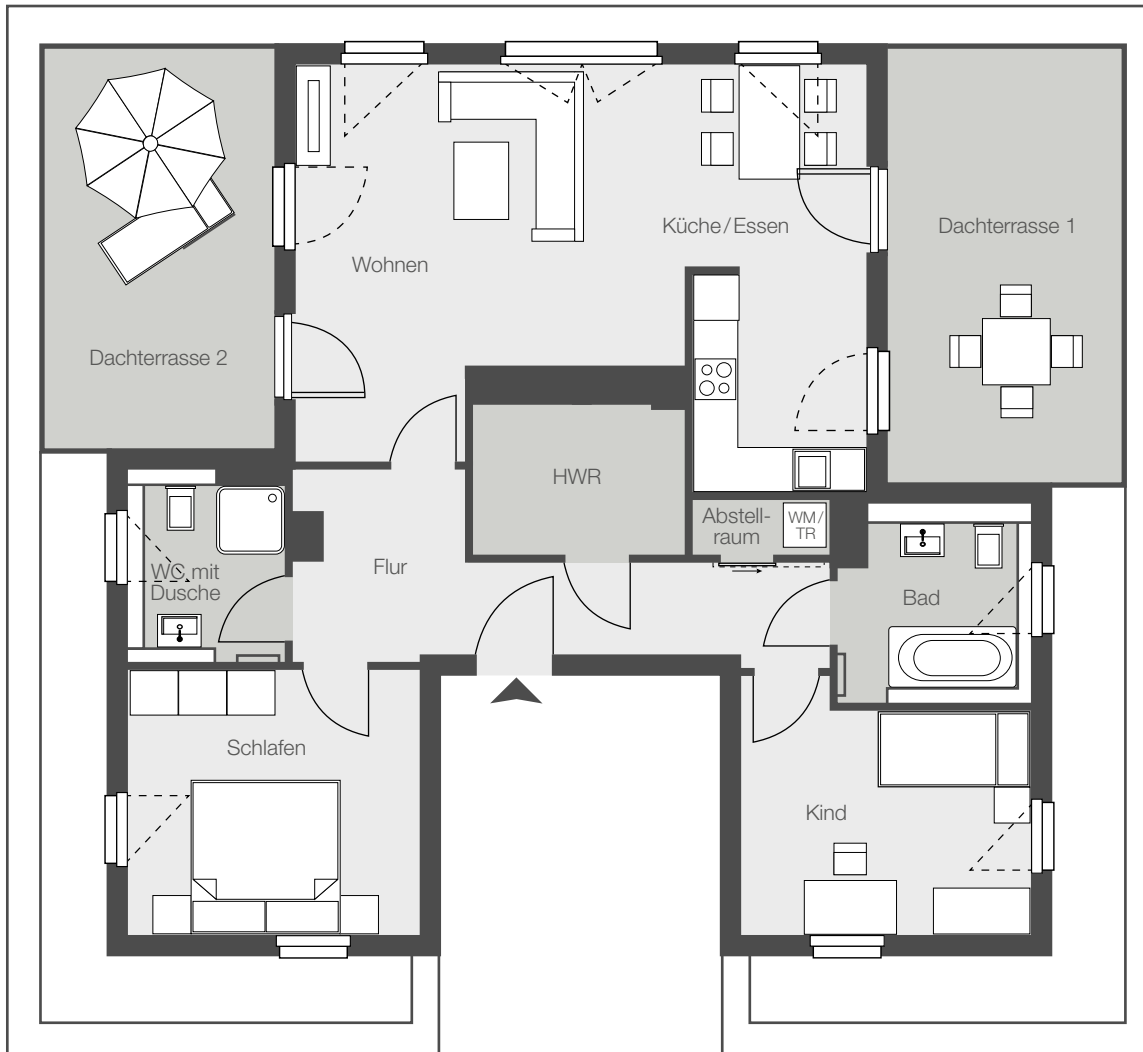

Berlin-Spandau · Havelmarina · WestVillen

Wohnung 5 · Dachgeschoss · 4 Zimmer · ca. 107 m²

Wohnung 5

Raum	ca. Wfl. in m ²
Wohnen/Kochen/Essen	35,8
Schlafen	13,3
Kind	11,7
Bad	6,2
WC mit Dusche	4,9
Flur	11,4
Abstellraum	5,5
HWR	1,3
Dachterrasse 1 (Nfl. 17,5m ²)	8,8
Dachterrasse 2 (Nfl. 16,1m ²)	8,0
Gesamt	106,9