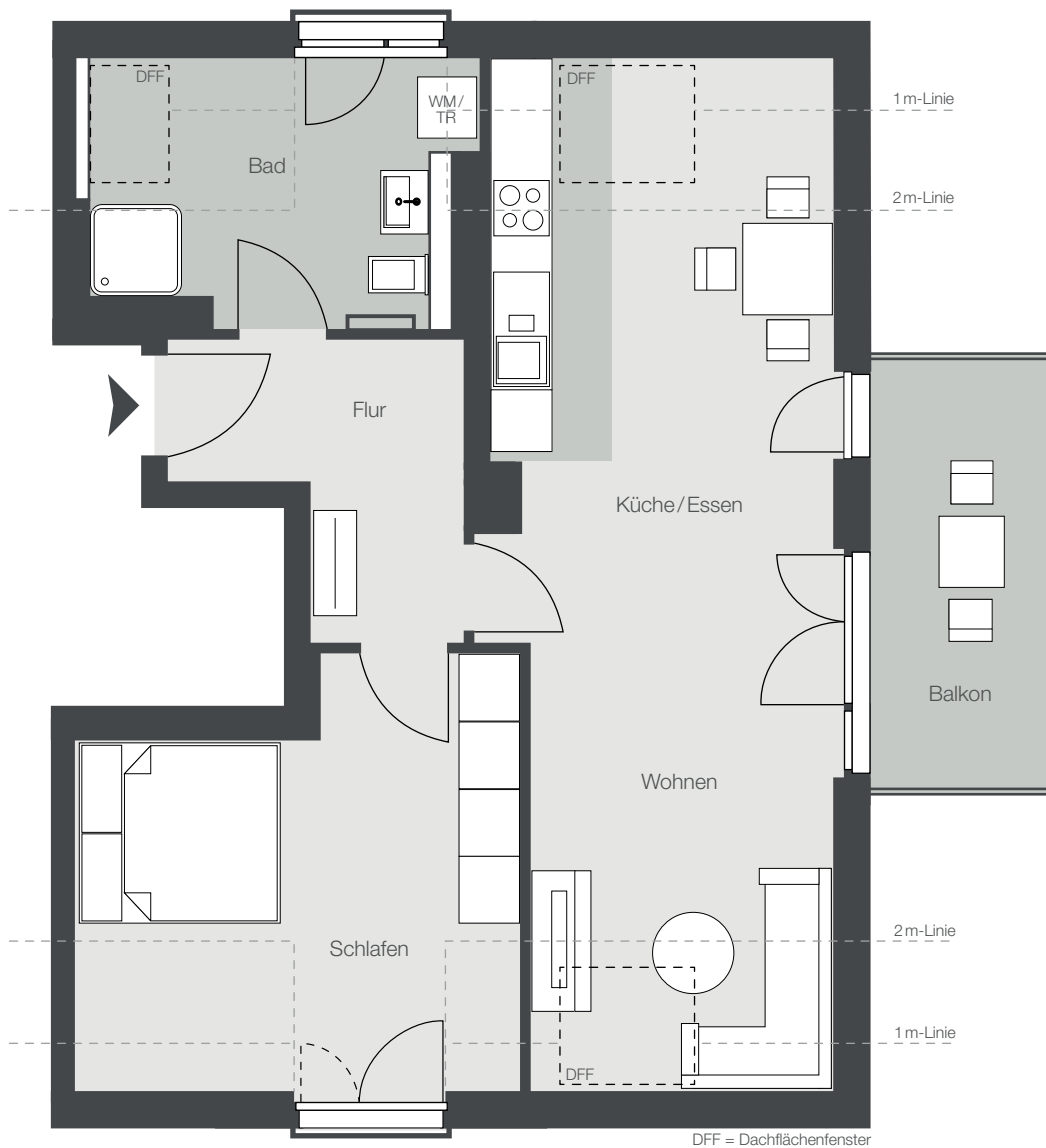

München-Waldperlach · Lavaterstraße 4

Wohnung 5 · Dachgeschoss · 2 Zimmer · ca. 59 m²

Wohnung 5

Raum	ca. Wfl. in m ²
Wo/Ko/Ess (Nfl. 30,3 m ²)	26,6
Schlafen (Nfl. 15,3 m ²)	13,9
Bad (Nfl. 8,2 m ²)	8,2
Flur (Nfl. 6,5 m ²)	6,5
Balkon (Nfl. 7,7 m ²)	3,9
Keller (Nfl. 5,1 m ²)	
Gesamt (Nfl. 73,1 m²)	59,1