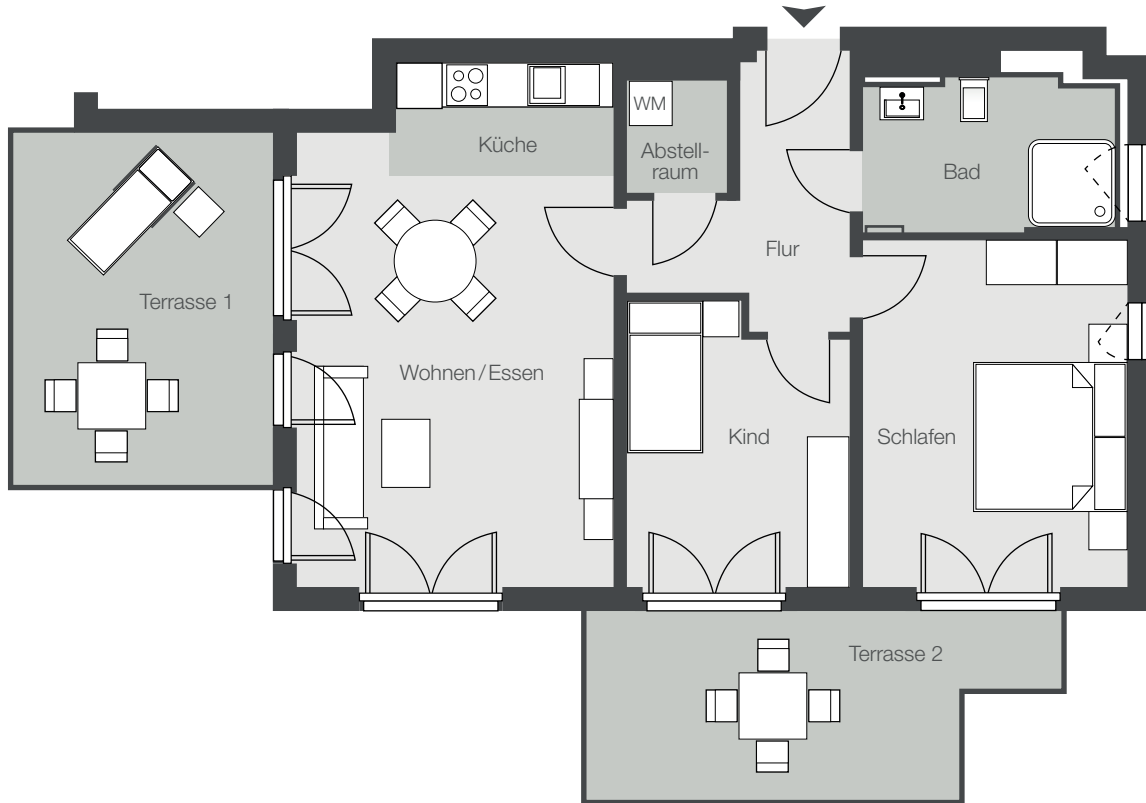

München-Waldtrudering · Villen am Wald

Wohnung 8 · Haus 2 · EG · 3 Zimmer · ca. 85 m² · barrierefrei*

Wohnung 8

Raum	ca. Wfl. in m ²
Wohnen/Kochen/Essen	27,4
Schlafen	15,8
Kind	10,2
Bad	7,4
Flur	6,9
Abstellraum	2,0
Terrasse 1 (Nfl. 16,1 m ²)	8,1
Terrasse 2 (Nfl. 13,7 m ²)	6,8
Gesamt	84,6

Maßstab 1:100 · * Wohnung gemäß Baugenehmigung barrierefrei nach Bayerischem Landesrecht