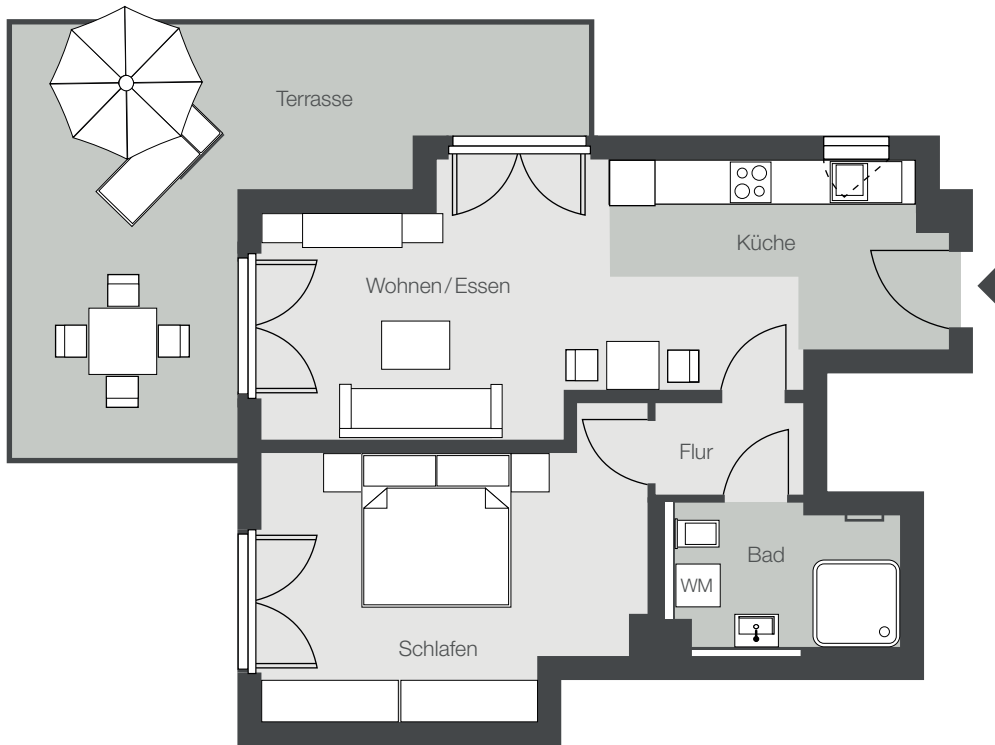

München-Waldtrudering · Villen am Wald

Wohnung 7 · Haus 2 · EG · 2 Zimmer · ca. 62 m² · barrierefrei*

Wohnung 7

Raum	ca. Wfl. in m ²
Wohnen/Kochen/Essen	26,4
Schlafen	17,5
Bad	5,7
Flur	2,3
Terrasse (Nfl. 25,8m ²)	10,0
Gesamt	61,9

Maßstab 1:100 · * Wohnung gemäß Baugenehmigung barrierefrei nach Bayerischem Landesrecht