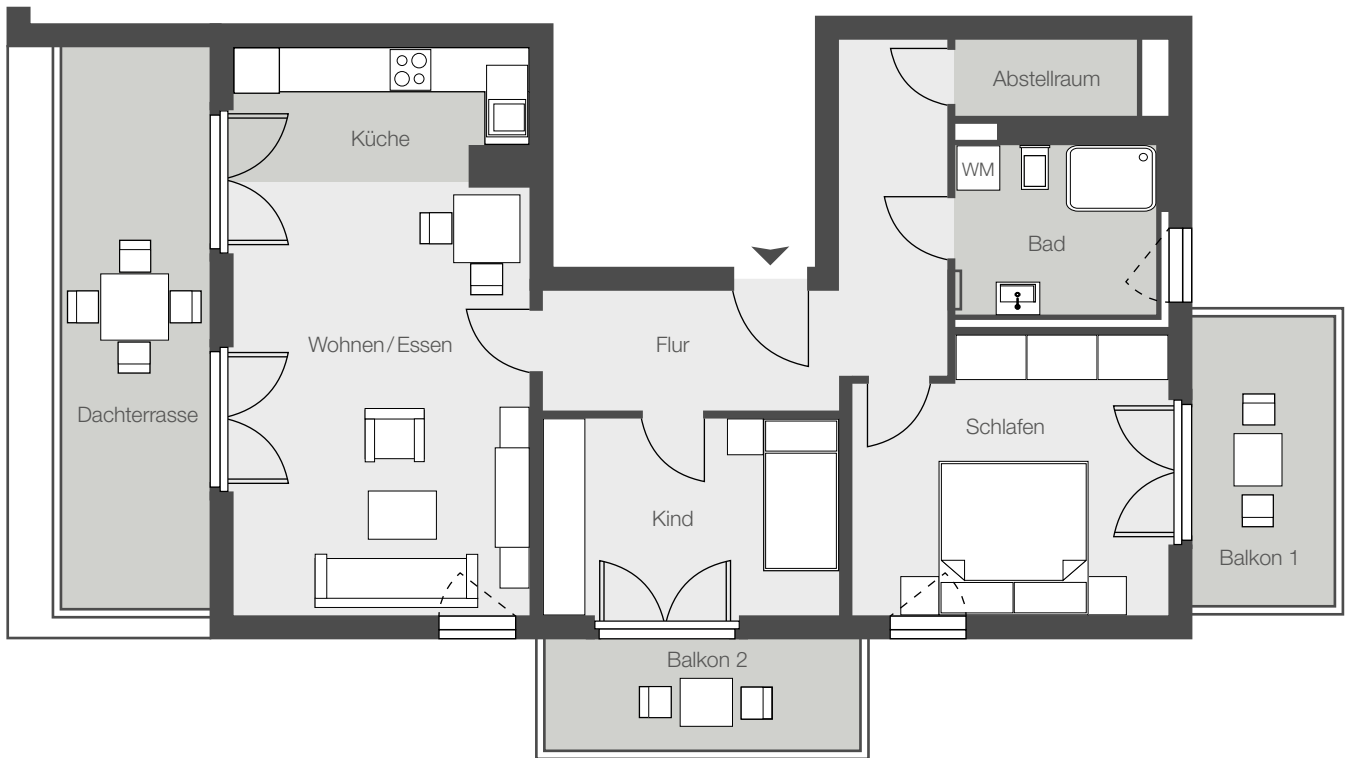

München-Waldtrudering · Villen am Wald

Wohnung 4 · Haus 1 · OG · 3 Zimmer · ca. 88 m²

Wohnung 4

Raum	ca. Wfl. in m ²
Wohnen/Kochen/Essen	28,0
Schlafen	14,4
Kind	10,1
Bad	6,8
Flur	12,5
Abstellraum	2,4
Dachterrasse (Nfl. 14,5m ²)	7,2
Balkon 1 (Nfl. 7,4m ²)	3,7
Balkon 2 (Nfl. 6,0m ²)	3,0
Gesamt	88,1