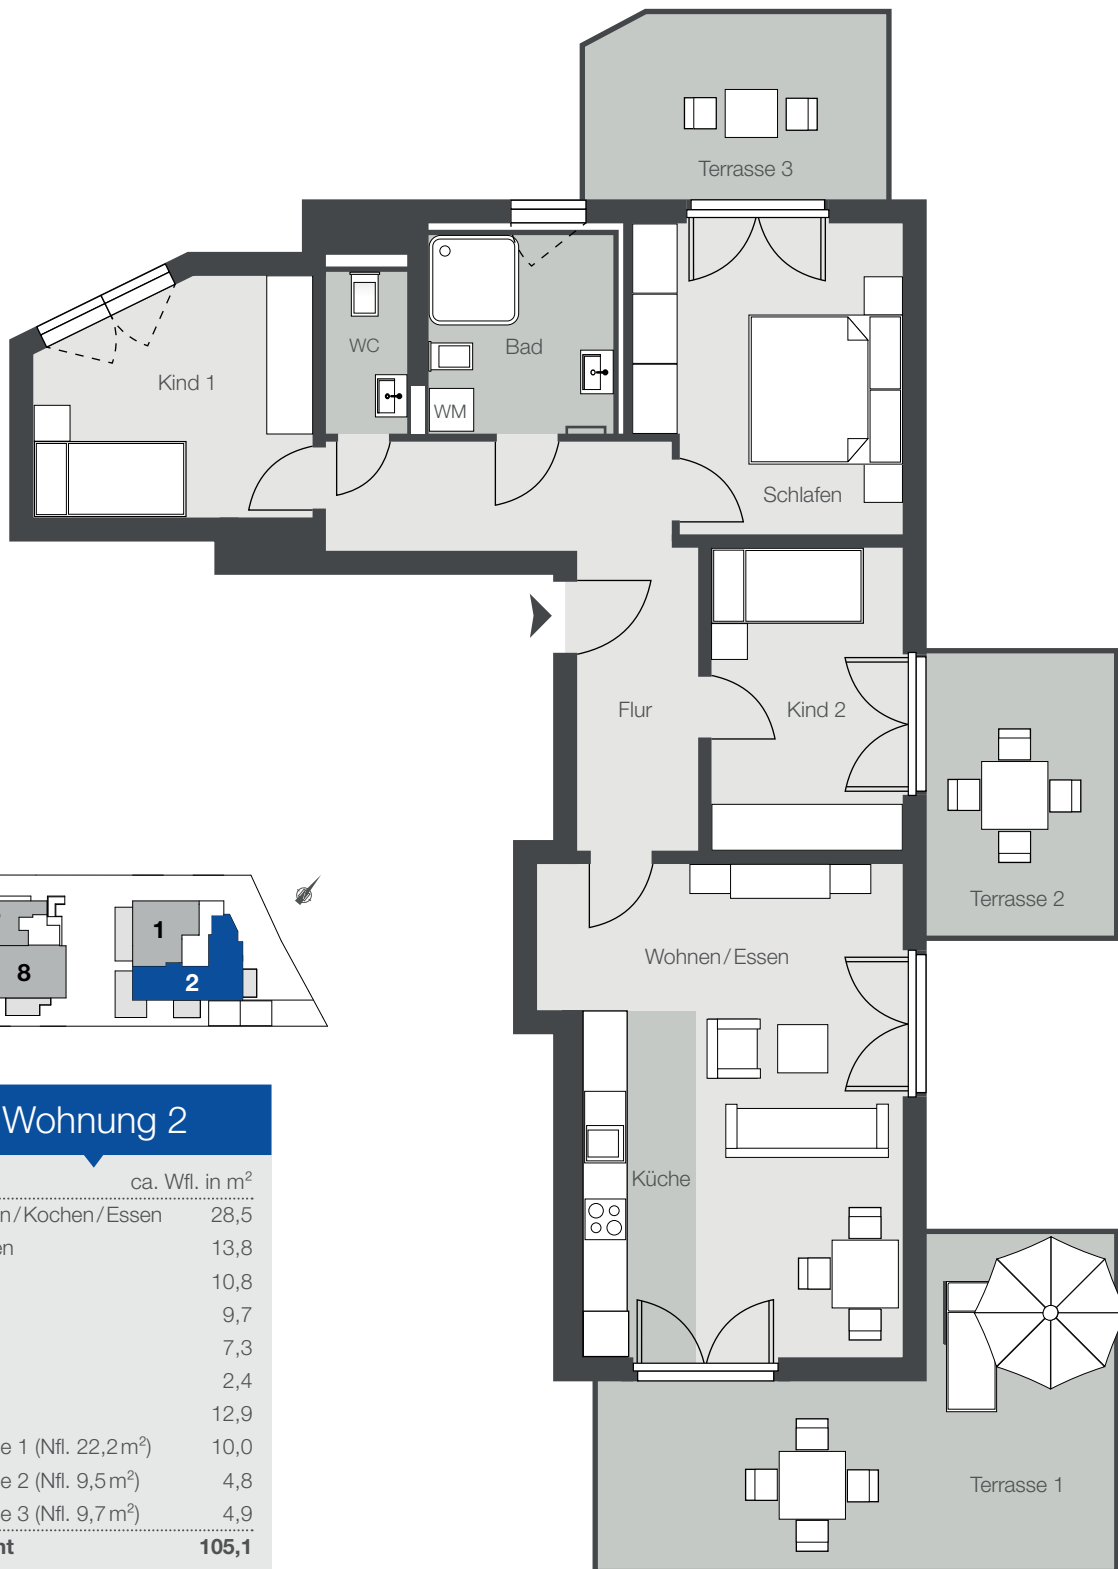

# München-Waldtrudering · Villen am Wald

Wohnung 2 · Haus 1 · EG · 4 Zimmer · ca. 105 m<sup>2</sup> · barrierefrei\*

## Wohnung 2

Raum	ca. Wfl. in m <sup>2</sup>
Wohnen/Kochen/Essen	28,5
Schlafen	13,8
Kind 1	10,8
Kind 2	9,7
Bad	7,3
WC	2,4
Flur	12,9
Terrasse 1 (Nfl. 22,2m <sup>2</sup> )	10,0
Terrasse 2 (Nfl. 9,5m <sup>2</sup> )	4,8
Terrasse 3 (Nfl. 9,7m <sup>2</sup> )	4,9
<b>Gesamt</b>	<b>105,1</b>

Maßstab 1:100 · \* Wohnung gemäß Baugenehmigung barrierefrei nach Bayerischem Landesrecht